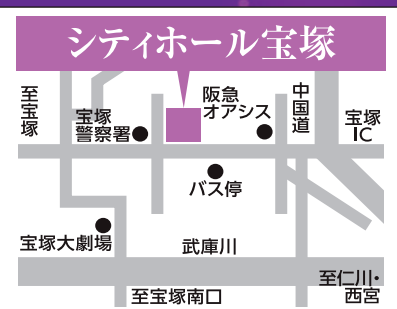

おいしいパンの店

パンネル

山食パンプレゼント! 1世帯につきひとつ

※写真はイメージです

企画：(株)カルチャー・ケア・サービス

イベント開催場所 6/18[木]

お電話でのお問い合わせは

イベント開催場所 6/24[水]

〒665-0833 兵庫県宝塚市鶴の荘2-25

☎0797-81-7979

株式会社ベルコ 西宮支社

宝塚支部代理店

みどり生命保険株式会社 取扱代理店

〒665-0833 兵庫県宝塚市鶴の荘2-20

☎0797-85-9211

電話受付時間/平日 10時~16時